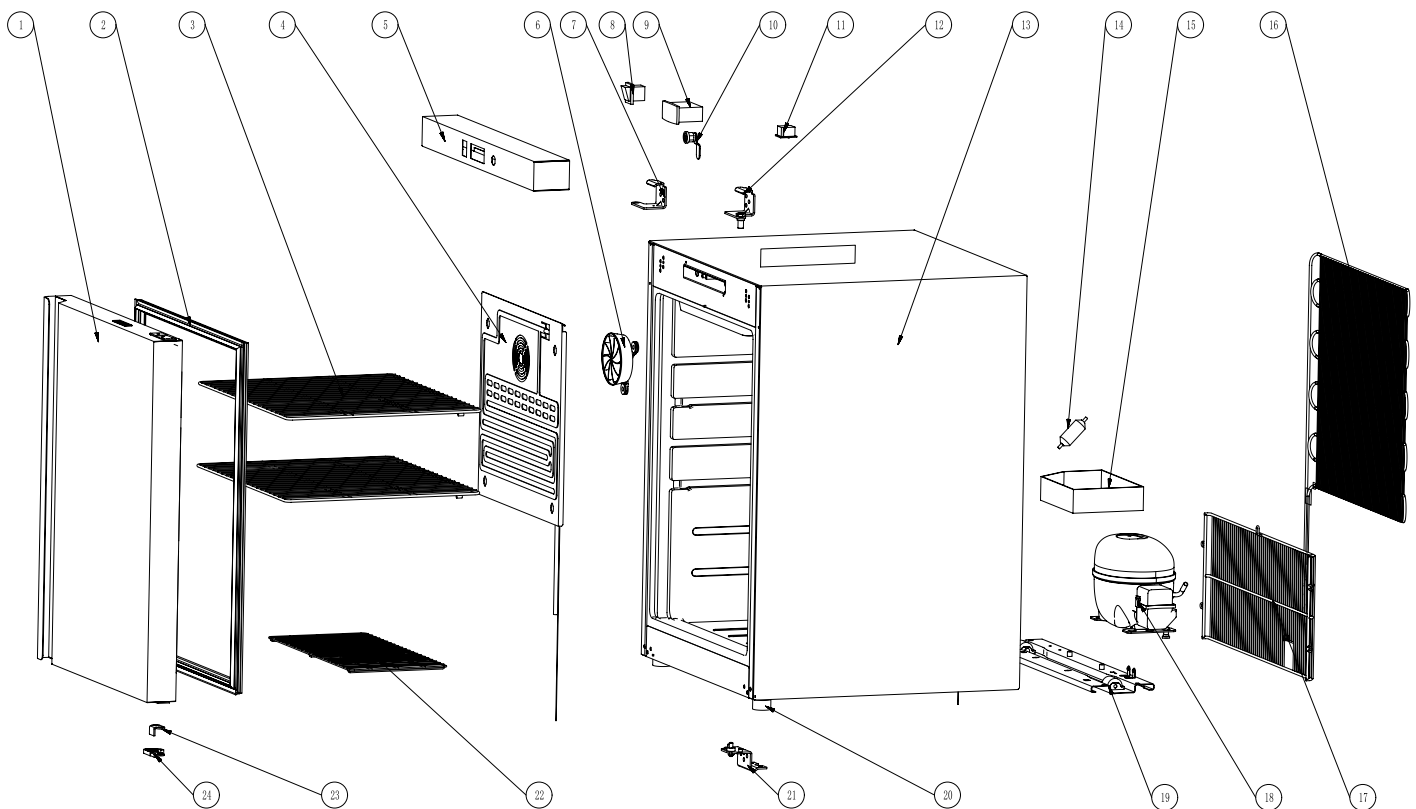

Exploded view

Explodierte Ansicht | Dessin technique | Rozkres
Vista en despiece ordenado

DRR 200 S

Exploded view 1/1

Exploded view

Explodierte Ansicht | Dessin technique | Rozkres Vista en despiece ordenado

DRR 200 S

ARTICLE	NUMBER	POSITION
Door	WR20S.01A	1
Gasket	WR20.02	2
Shelf	WR20.03	3
Evaporator	WR20.04	4
Front Panel	WR20S.05A	5
Evaporator Fan	WR40.08	6
Left Top Hinge	WR20.13A	7
Main Swich	GN1100TN.30	8
Controller	GN1100TN.29	9
Lock	WR40.06	10
Fan Switch	WR40.09	11
Right Top Hinge	WR20.14A	12
Body	WR20S.06	13
Filter Drier	WR60.13	14
Water Tray	WR60.12	15
Condensor	WR20.07	16
Back Net	WR20.08	17
Compressor Unit	WR20.09	18
Compressor Broad	WR20.10	19
Adjustable Feet	S900 STD.38	20
Bottom Hinge	WR40.11A	21
Small Shelf	WR20.11	22
Door Closing Stop	WR40.13	23
Door Opening Stop	WR40.12	24